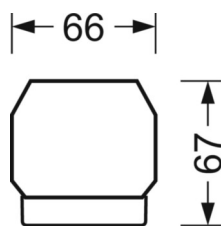

DEEP-LINK

<https://www.regiolum.de/ru/article/19480006175>

Ссылка	LED 8000lm 865
ηLB	100 %
Φ ↓/↑	98 % / 2 %
UGR поп./вдоль	23.0 / 23.4

Механика

цвет корпуса	серебристый/ белый алюминий RAL 9006
размеры (LxWxH/DxH)	1531mm x 55mm x 37mm
вес (нетто)	1.9kg
Вид монтажа	сборка трековых систем, световая структура

размеры

L	1531 mm	Длина
В	55 mm	Ширина
Н	37 mm	Высота