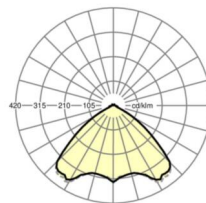

параметры

номер заказа	19480006175
код EAN	4020863405565
номер таможенного тарифа	94051190
Знак прохождения контроля	IP 20, класс защиты I, ENEC10 VDE, F, HACCP DIN10500/Food/IFS-пригодность для применения/BRC, Indoor, CE
Степень ударопрочности IK	IK03 (-20°C bis 35°C)
Температура окружения	ta -20°C в 35°C
Особые свойства	Готовность к IoT «Ready for IoT»
Гарантийный срок	5 лет
Государственные программы поддержки	BEG - государственные субсидии для энергосберегающих зданий (действительна только для Германии)

электротехника

Балласт	Электронный драйвер DALI2 (1 штука)
Мощность системы	53W
сетевое напряжение	230V/50Hz
автоматический предохранитель (пусковой ток)	13 штук/B10, 22 штук/B16, 21 штук/C10, 36 штук/C16
класс энергосбережения/Источник света	D

Оптика

Оснастка	LED, цветопередача/оттенок света CRI ≥ 80 / 6500K
Допуск для координаты цветности (MacAdam)	3SDCM
Фотобиологическая безопасность (светильник)	RG1
Номинальный световой поток	7926lm
Срок службы LED	50000h L80/B10 (Tq 35°C)
светоотдача светильников	149lm/W
Угол излучения	105° (C0) / 105° (C90)
UGR поп./вдоль	23.0 / 23.4

DEEP-LINK

<https://www.regiolum.de/ru/article/19480006175>

Ссылка	LED 8000lm 865
ηLB	100 %
Φ ↓/↑	98 % / 2 %
UGR поп./вдоль	23.0 / 23.4